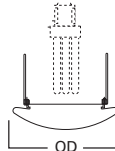

H271ICAT: 18W DTT or 18W TTT
 H271RICAT: 18W DTT or 18W TTT
 H272ICAT: 26W TTT
 H272RICAT: 26W TTT
 H273ICAT1D: 26W TTT or 32W TTT
 H273RICAT1D: 26W TTT or 32W TTT

DIMENSIONS: Height: 6-5/8" [168mm]; OD: 8" [203mm]**272 Dome Lens with Reflectors**

272PS White Trim with Frosted Glass Dome, Wet Location Listed

**HOUSING / LAMP:**

H270ICAT: 13W DTT or 13W TTT
 H270RICAT: 13W DTT or 13W TTT
 H271ICAT: 18W DTT or 18W TTT
 H271RICAT: 18W DTT or 18W TTT
 H272ICAT: 26W DTT or 26W TTT
 H272RICAT: 26W DTT or 26W TTT
 H273ICAT1D: 26W DTT or 26W TTT, 32W TTT
 H273RICAT1D: 26W DTT or 26W TTT, 32W TTT

DIMENSIONS: Height: 5-1/2" [140mm]; OD: 7-3/4" [197mm]**75 Diffuser**

75 All Glass Diffuser

**HOUSING / LAMP:**

H270ICAT: 13W DTT or 13W TTT
 H270RICAT: 13W DTT or 13W TTT
 H271ICAT: 18W DTT or 18W TTT
 H271RICAT: 18W DTT or 18W TTT