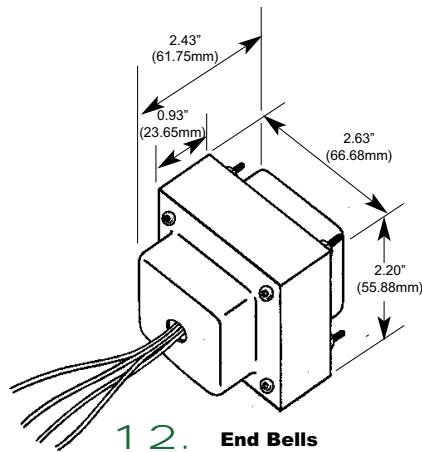

HATCH

MAGNETIC 50/75 WATT

H A R D W I R E M A G N E T I C T R A N S F O R M E R

Max Watts	Input Volts	Output Volts	Input Amps	Output Amps	Open Coil	End Bells	End W/Nipples	Thermal Protection	Case Style	Hatch Item No.	Safety Listing
50	120	11.5	0.44	4.2	Y				11	LS12-50	UL/C-UL Recognized, Class 2
						Y			12	LS12-50E	
							Y		13	LS12-50EN	
						Y	Y	13	LS12-50ENT		
75	120	11.5	0.68	6.25	Y				11	LS12-75	UL/C-UL Recognized
						Y			12	LS12-75E	
							Y		13	LS12-75EN	
						Y	Y	13	LS 12-75 ENT		

Custom Configurations Available • Dimmable

50 Watt