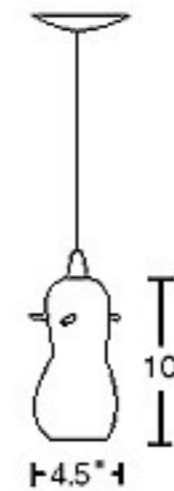

## Dimensions

## Light Source

1 x 60W Max Inc E26 medium base